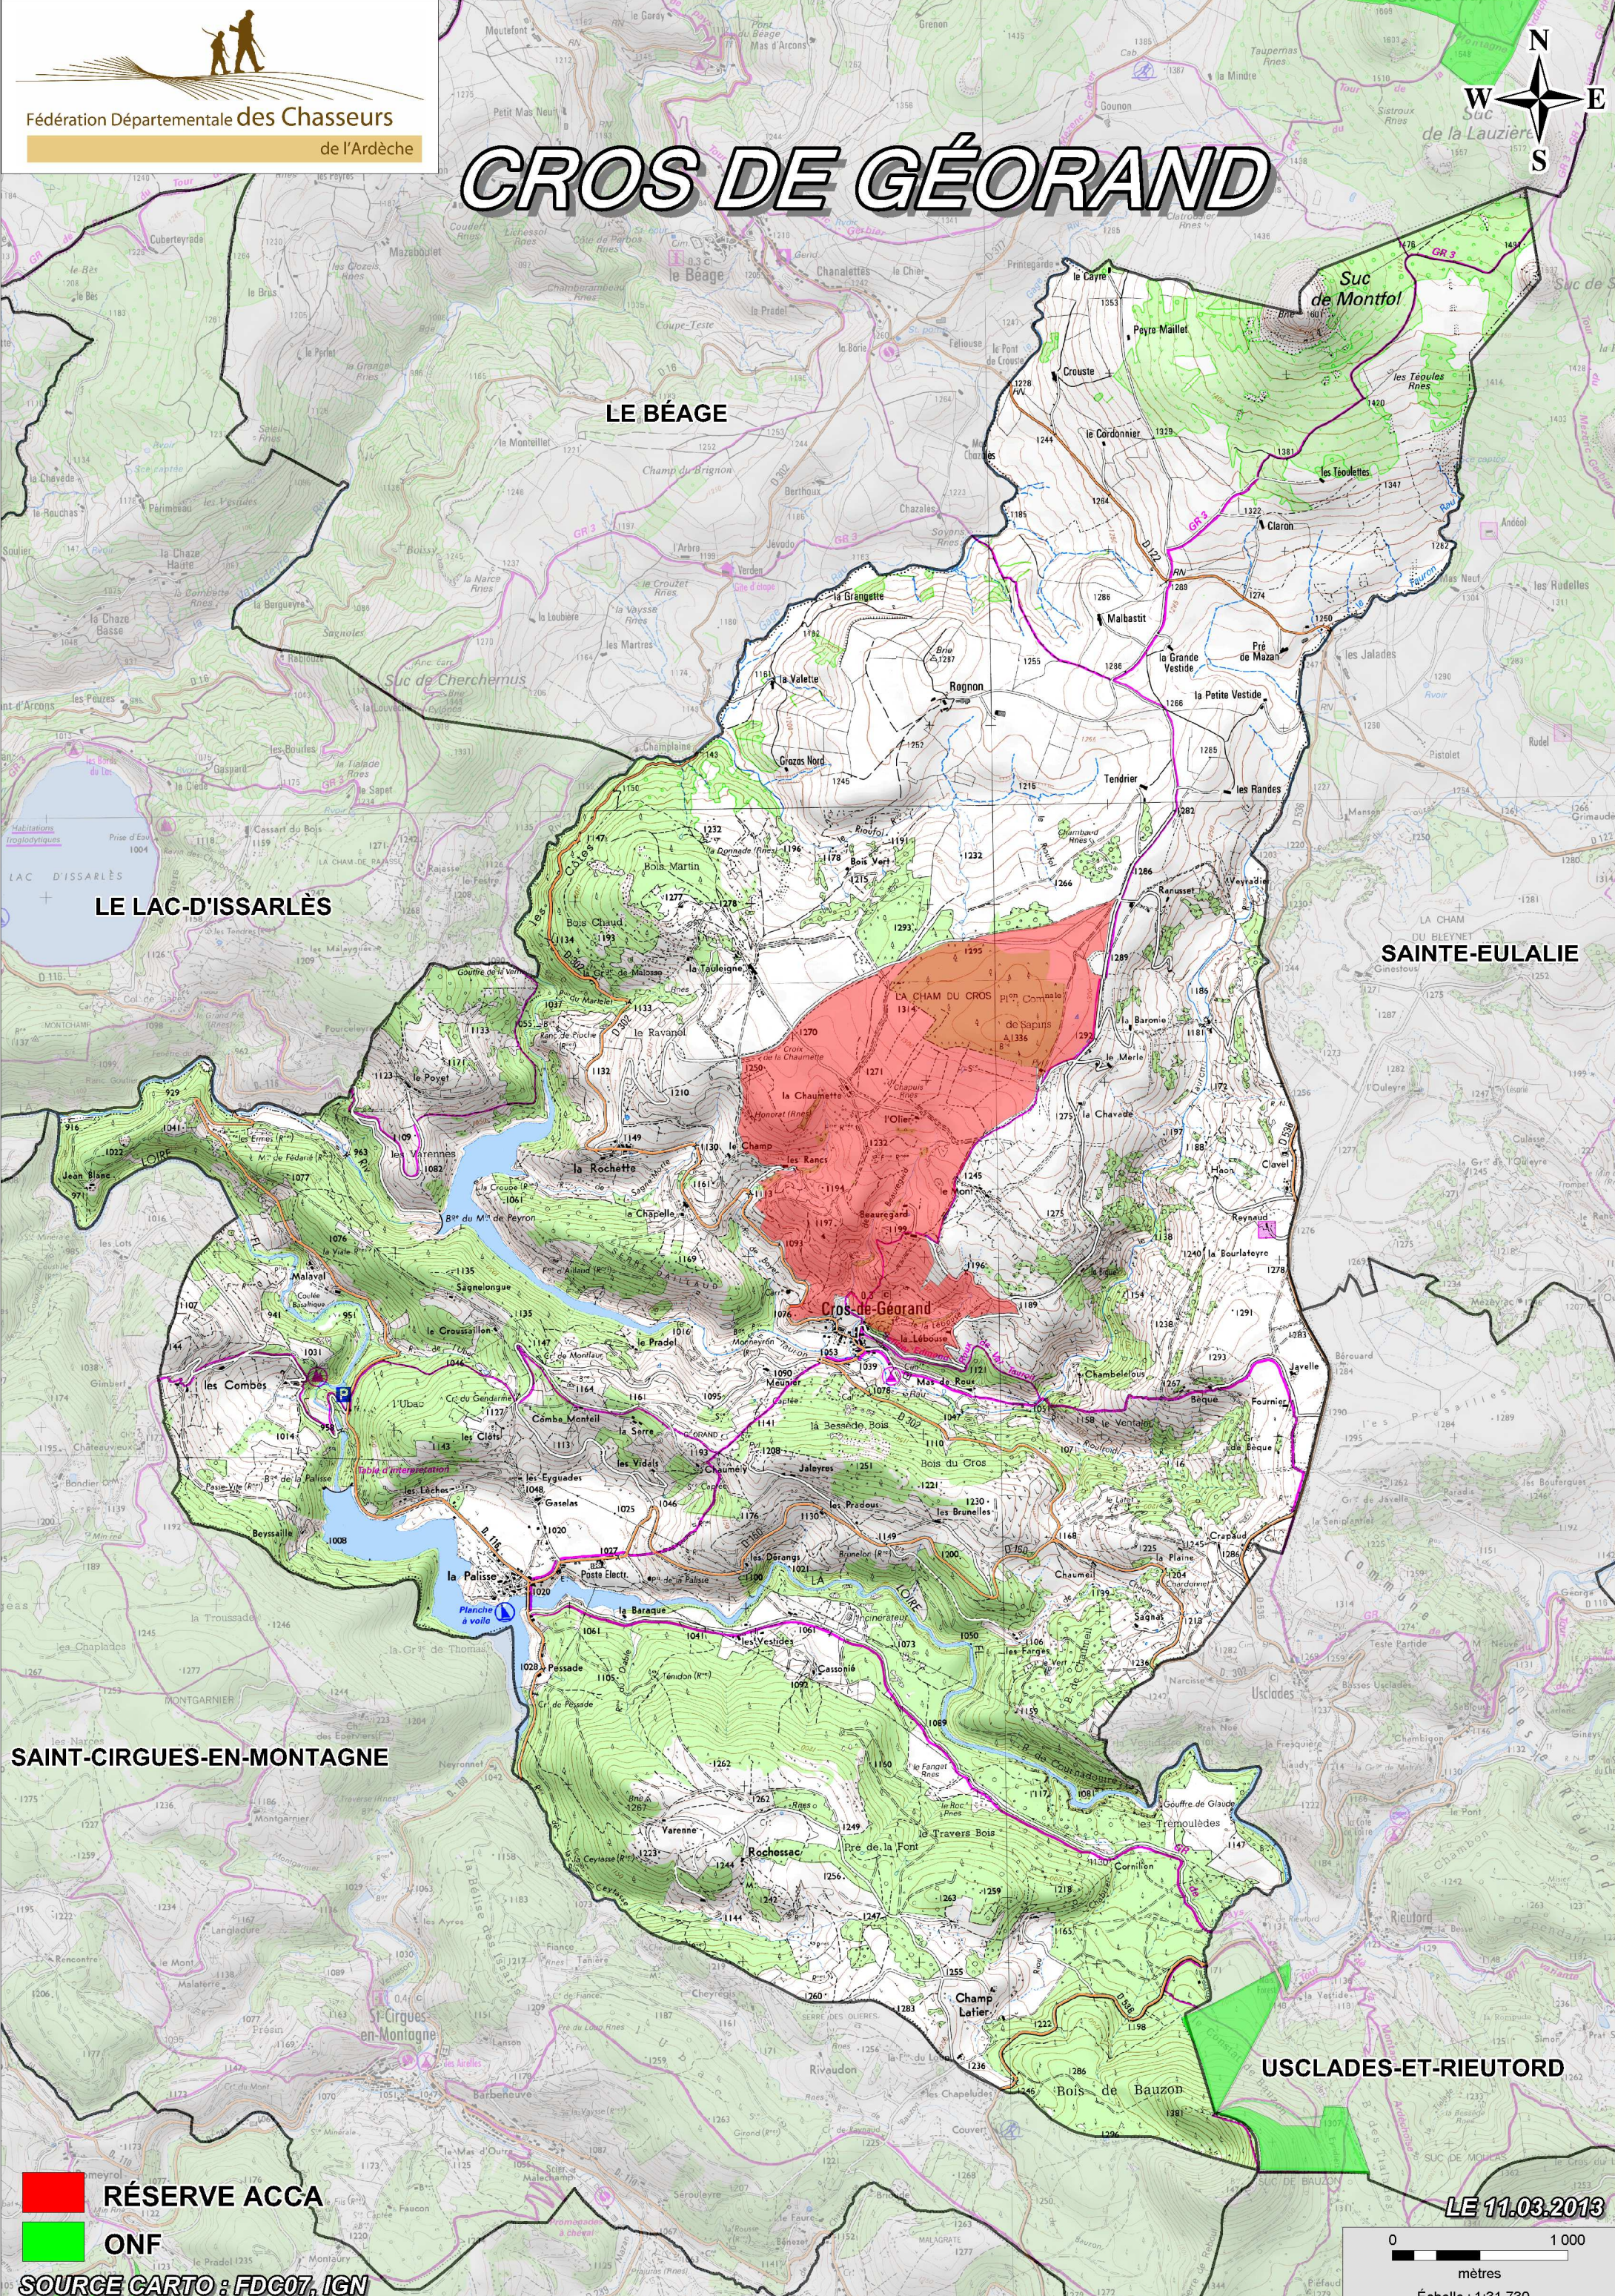

CROS DE GÉORAND

LE LAC-D'ISSARLÈS

LE BÉAGE

SAINTE-EULALIE

SAINT-CIRGUES-EN-MONTAGNE

USCLADES-ET-RIEUTORD

 RÉSERVE ACCA
 ONF

SOURCE CARTO : FDC07, IGN

LE 11.03.2013

0 1 000

mètres

Échelle : 1:31 730